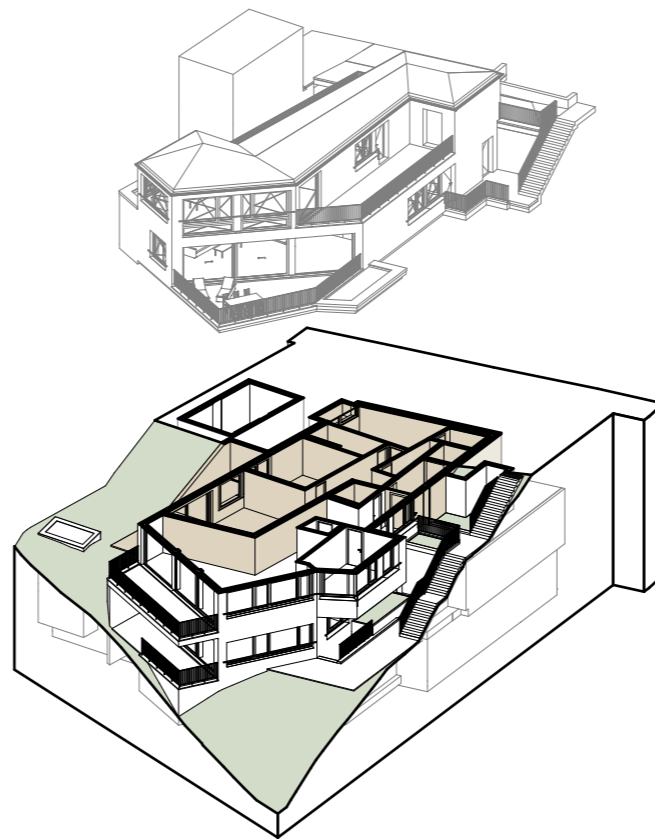

Wohnung 3

Geschoss	Obergeschoss 1
Zimmer	3.0
Wohnfläche	ca. 103.75m ²
Terrasse	ca. 25.2m ²
Gartensitzplatz	ca. 50m ²
Keller	ca. 13m ²

Wohnung 3

Obergeschoss 1