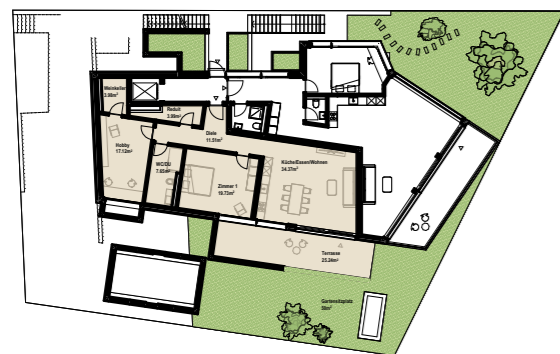

Wohnung 3

Geschoss	Obergeschoss 1
Zimmer	3.0
Wohnfläche	ca. 103.75m ²
Terrasse	ca. 25.2m ²
Gartensitzplatz	ca. 50m ²
Keller	ca. 13m ²

Wohnung 3

Obergeschoss 1