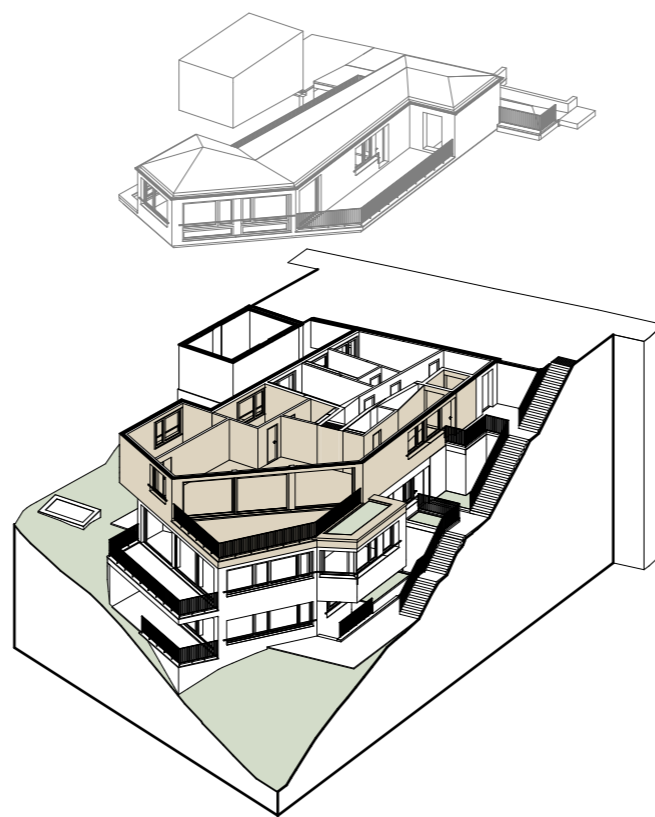

# Wohnung 4

Geschoss	Obergeschoss 2
Zimmer	3.5
Wohnfläche	ca. 110.58m <sup>2</sup>
Terrasse	ca. 34.3m <sup>2</sup>
Keller	ca. 15.5m <sup>2</sup>

# Wohnung 4

Obergeschoss 2