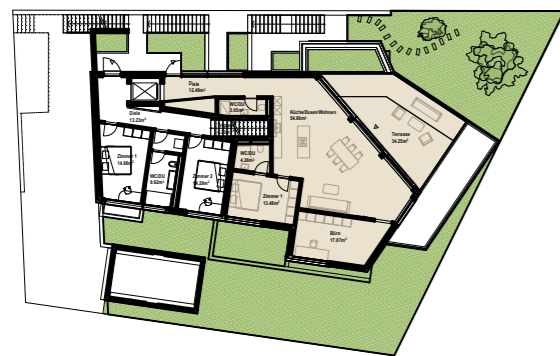

# Wohnung 4

Geschoss	Obergeschoss 2
Zimmer	3.5
Wohnfläche	ca. 110.58m <sup>2</sup>
Terrasse	ca. 34.3m <sup>2</sup>
Keller	ca. 15.5m <sup>2</sup>

# Wohnung 4

Obergeschoss 2