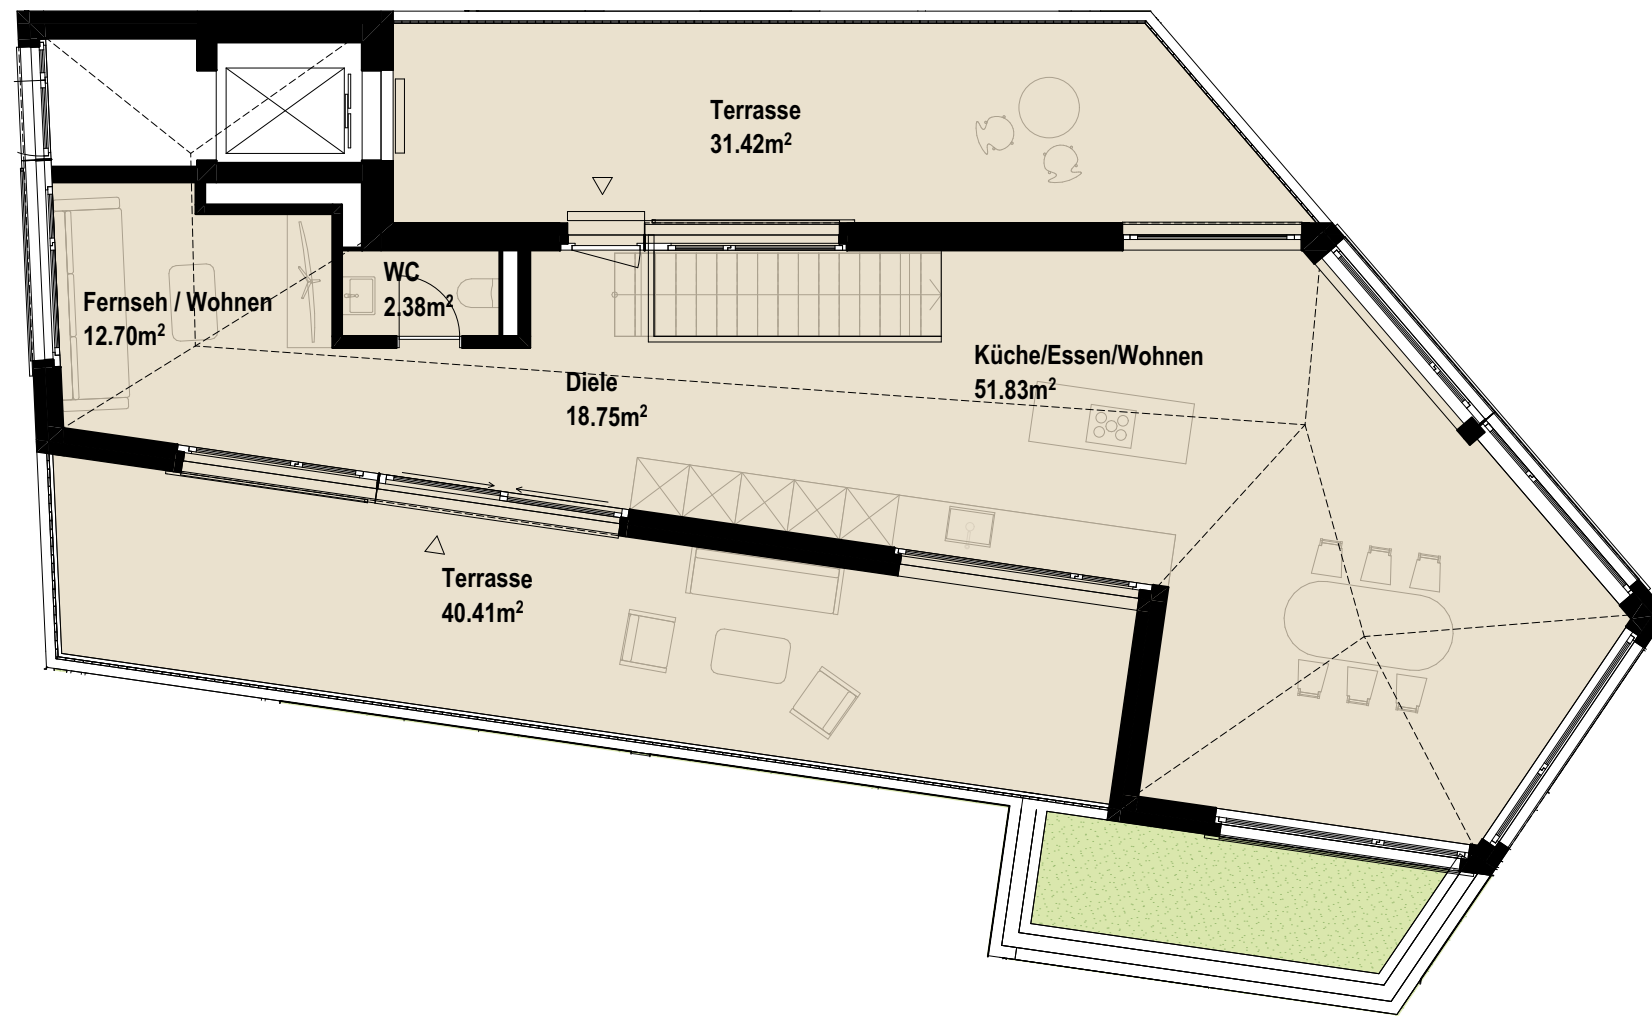

# Wohnung 5

Geschoss	Obergeschoss 2, 3
Zimmer	3.5
Wohnfläche	ca. 142.0m <sup>2</sup>
Terrasse	ca. 71.8m <sup>2</sup>
Keller	ca. 15.2m <sup>2</sup>

# Wohnung 5

Obergeschoss 2

# Wohnung 5

Obergeschoss 3