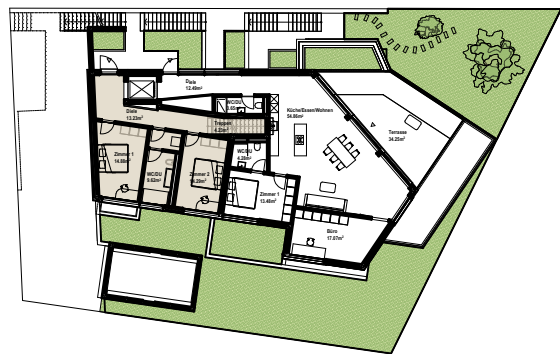

# Wohnung 5

Geschoss	Obergeschoss 2, 3
Zimmer	3.5
Wohnfläche	ca. 142.0m <sup>2</sup>
Terrasse	ca. 71.8m <sup>2</sup>
Keller	ca. 15.2m <sup>2</sup>

# Wohnung 5

Obergeschoss 2