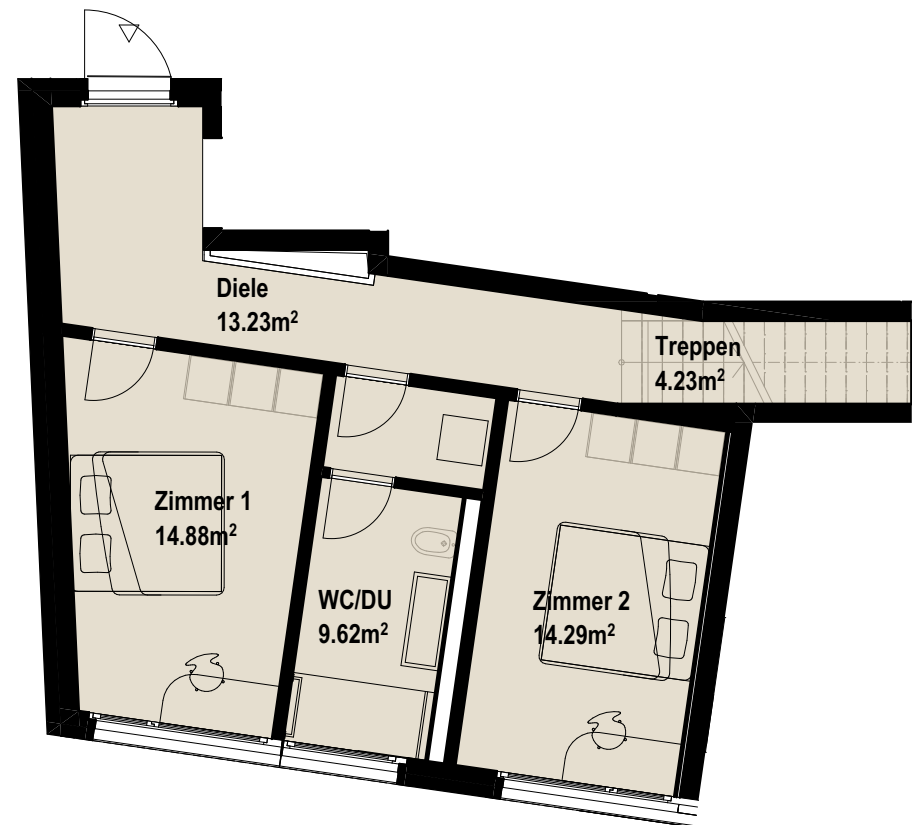

# Wohnung 5

Geschoss	Obergeschoss 2, 3
Zimmer	3.5
Wohnfläche	ca. 142.0m <sup>2</sup>
Terrasse	ca. 71.8m <sup>2</sup>
Keller	ca. 15.2m <sup>2</sup>

# Wohnung 5

Obergeschoss 2

# Wohnung 5

Obergeschoss 3